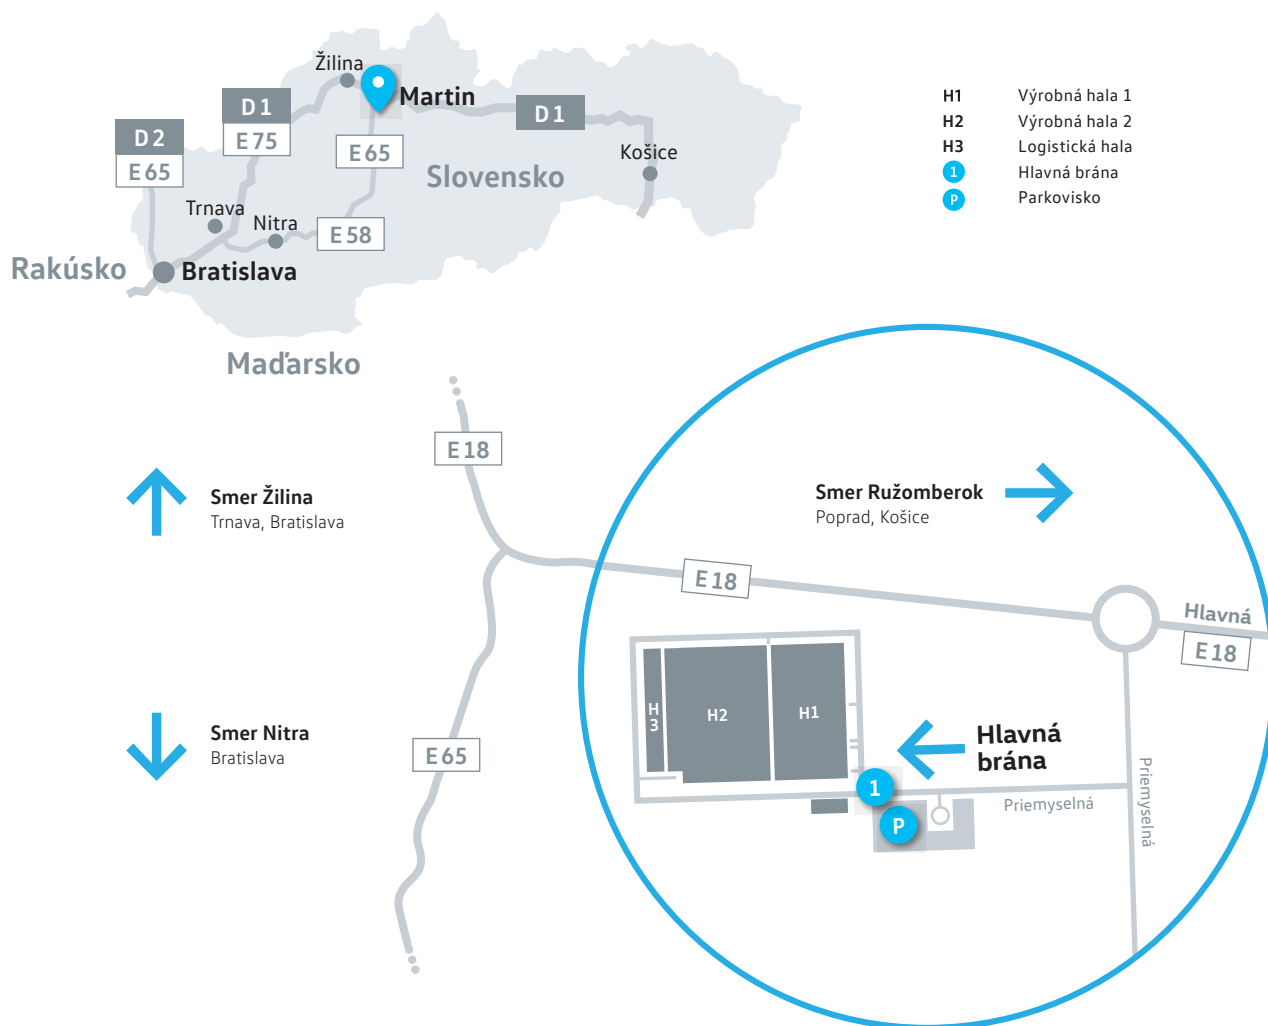

Príjazdové cesty

k Volkswagen Slovakia, závod Martin

49° 5'28.37" S / N
18° 57'22.29" V/O

Zo smeru E18 – Žilina, Trnava, Bratislava

na ceste E18 sa držte smeru **Ružomberok, Poprad, Košice**, pred Vrútkami pokračujte na **D1**, zídite prvým výjazdom na **R3 smer Martin, Žiar n/Hronom**, na rázcestí zvolte smer **Sučany/Priemyselná zóna** a na kruhovom objazde použite prvý výjazd na **Priemyselnú ulicu**.

Zo smeru E65 – Nitra, Bratislava

na ceste E65 sa držte smeru **Ružomberok, Poprad, Košice**, na konci mesta odbočte doprava na cestu **E18 smer Ružomberok, Poprad, Košice** a za čerpacou stanicou **Slovnaft** na kruhovom objazde použite prvý výjazd na **Priemyselnú ulicu**.

Zo smeru E18 – Ružomberok, Poprad, Košice

V bode Turany zídite z cesty **E18 smerom na D1**, zídite prvým výjazdom na **R3 Martin/Žiar n/Hronom**, na rázcestí zvolte smer **Sučany/Priemyselná zóna** a na kruhovom objazde použite prvý výjazd na **Priemyselnú ulicu**.